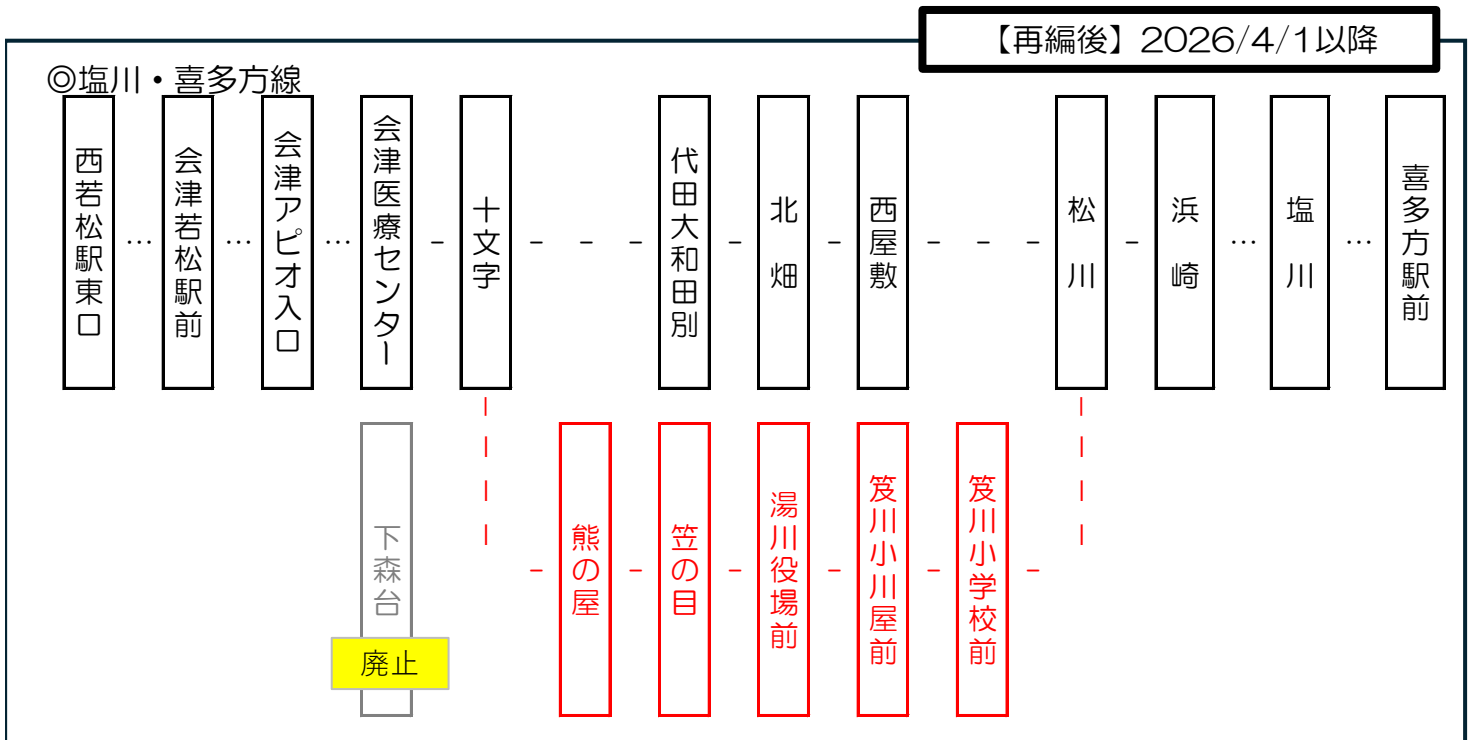

路線バスの再編について

福島県と会津地域6市町村（会津若松市、喜多方市、会津坂下町、湯川村、柳津町、会津美里町）および交通事業者は協力して、地域公共交通ネットワークの確保・維持に取り組んでいます。路線バス再編について協議を行ってきた結果、会津バスの深刻な運転手不足の影響や利用実態を踏まえて、令和8年4月1日から路線再編をすることとなりました。

再編に伴い、村内を走行する路線バスについても、運行経路の変更や運行時刻の変更が生じておりますので、ご利用の方はご注意ください。

1. 笈川線と塩川・喜多方線の統合

2、3ページをご確認ください

2. 若松・坂下線の一部運行路線の変更

4ページをご確認ください

（問い合わせ先：湯川村役場総務課 0241-27-8800）

1. 笈川線と塩川・喜多方線の統合

「塩川・喜多方線」と「笈川線」を一体的に統合します。塩川・喜多方線の上下各6本が笈川線（熊の屋～笈川小学校前）の路線をカバーすることで、喜多方方面や会津医療センターへのアクセスが向上されます。統合に伴い、笈川線の「熊の屋」～「会津アピオ入口」間のバス停は廃止になりますので、ご注意ください。

2. 若松・坂下線の一部運行経路の変更

全便が商業施設（メガステージ会津坂下）経由、及び運行経路変更により会津農林高校近くにバス停を設定しました。また一部のバスについては会津若松駅前から会津学鳳高校近くのバス停まで延伸します。

※運行経路一部抜粋

※運行経路一部抜粋

若松・坂下線（2026/4/1ダイヤ改正） 主なバス停の時刻表

（！注意！）会津若松駅前BT～山見町延伸するバスのみ掲載しています

記号	★	◆	◎	益
	土・日・祝日運休	12/31～1/3運休	元日（1/1）運休	8/13～8/16運休