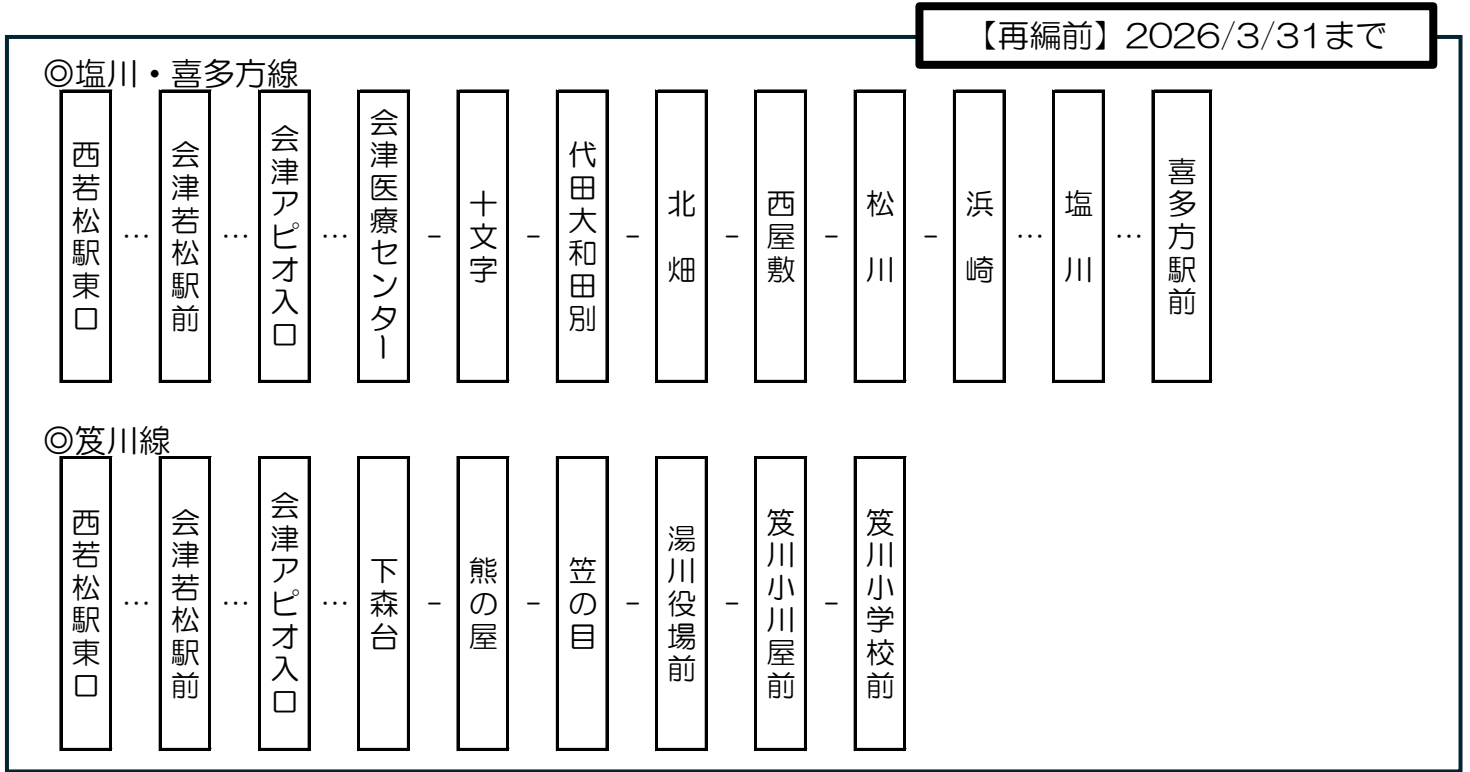

路線バスの再編について

福島県と会津地域6市町村（会津若松市、喜多方市、会津坂下町、湯川村、柳津町、会津美里町）および交通事業者は協力して、地域公共交通ネットワークの確保・維持に取り組んでいます。路線バス再編について協議を行ってきた結果、会津バスの深刻な運転手不足の影響や利用実態を踏まえて、令和8年4月1日から路線再編をすることとなりました。

再編に伴い、村内を走行する路線バスについても、運行経路の変更や運行時刻の変更が生じておりますので、ご利用の方はご注意ください。

1. 笈川線と塩川・喜多方線の統合

2、3ページをご確認ください

2. 若松・坂下線の一部運行路線の変更

4ページをご確認ください

（問い合わせ先：湯川村役場総務課 0241-27-8800）

1. 笈川線と塩川・喜多方線の統合

「塩川・喜多方線」と「笈川線」を一体的に統合します。塩川・喜多方線の上下各6本が笈川線（熊の屋～笈川小学校前）の路線をカバーすることで、喜多方方面や会津医療センターへのアクセスが向上されます。統合に伴い、笈川線の「熊の屋」～「会津アピオ入口」間のバス停は廃止になりますので、ご注意ください。