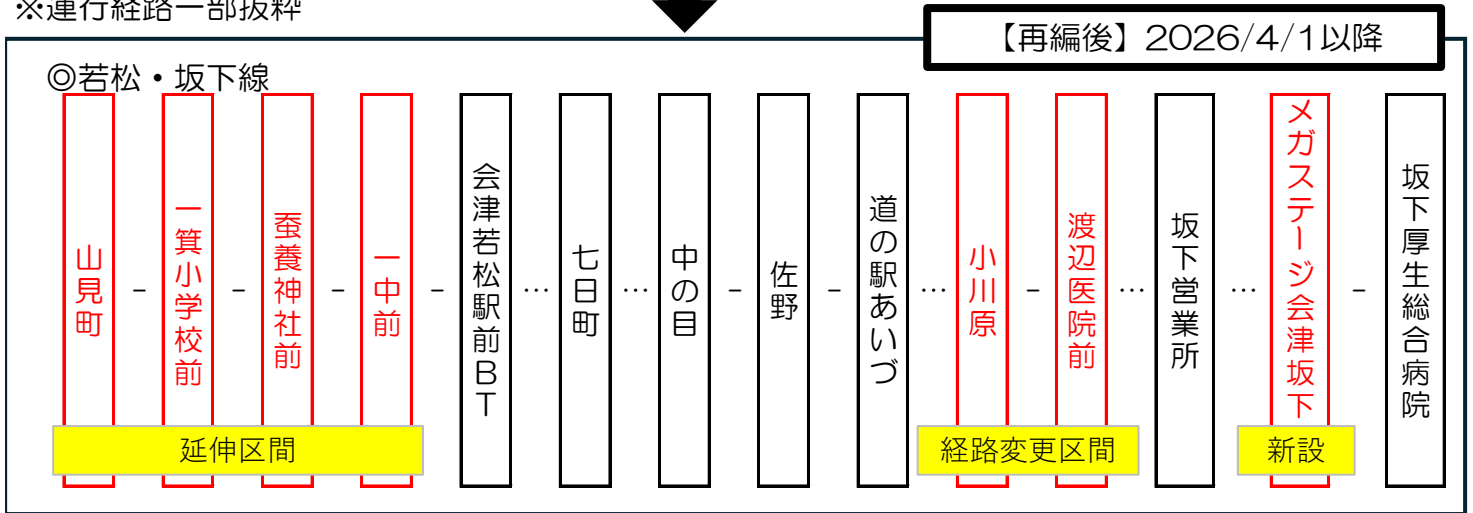

喜多方 ⇒ 塩川・笈川 ⇒ 会津若松

記号	★◆盆	◎	◎	◎							★◆盆
喜多方駅前	6:40	7:10	7:35	8:35	10:15	11:40	13:25	14:15	16:55	17:45	18:40
浜崎	7:04	7:34	7:59	8:59	10:39	12:04	13:49	14:39	17:19	18:09	19:01
松川	7:06	7:36	8:01	9:01	10:41	12:06	13:51	14:41	17:21	18:11	19:03
笈川小学校前	7:07	↓	8:02	9:02	10:42	↓	13:52	↓	17:22	↓	↓
湯川小川屋前	7:08	↓	8:03	9:03	10:43	↓	13:53	↓	17:23	↓	↓
湯川役場前	7:09	↓	8:04	9:04	10:44	↓	13:54	↓	17:24	↓	↓
笠の目	7:10	↓	8:05	9:05	10:45	↓	13:55	↓	17:25	↓	↓
熊の屋	7:11	↓	8:06	9:06	10:46	↓	13:56	↓	17:26	↓	↓
会津医療センター	7:16	7:43	8:11	9:11	10:51	12:13	14:01	14:48	17:31	18:18	19:10
会津アピオ入口	7:22	7:49	8:17	9:17	10:57	12:19	14:07	14:54	17:37	18:24	19:15
会津若松駅前	7:32	7:59	8:27	9:27	11:07	12:29	14:17	15:04	17:47	18:34	19:25
竹田病院前	↓	↓	↓	9:36	11:16	12:38	14:26	15:13	↓	↓	↓
西若松駅東口	7:51	8:18	8:46	9:45	11:25	12:47	14:35	15:22	18:06	18:53	19:43

2. 若松・坂下線の一部運行経路の変更

全便が商業施設（メガステージ会津坂下）経由、及び運行経路変更により会津農林高校近くにバス停を設定しました。また一部のバスについては会津若松駅前から会津学鳳高校近くのバス停まで延伸します。

※運行経路一部抜粋

※運行経路一部抜粋

若松・坂下線（2026/4/1ダイヤ改正） 主なバス停の時刻表

（！注意！）会津若松駅前BT～山見町延伸するバスのみ掲載しています

記号	★	◆	◎	益
	土・日・祝日運休	12/31～1/3運休	元日（1/1）運休	8/13～8/16運休