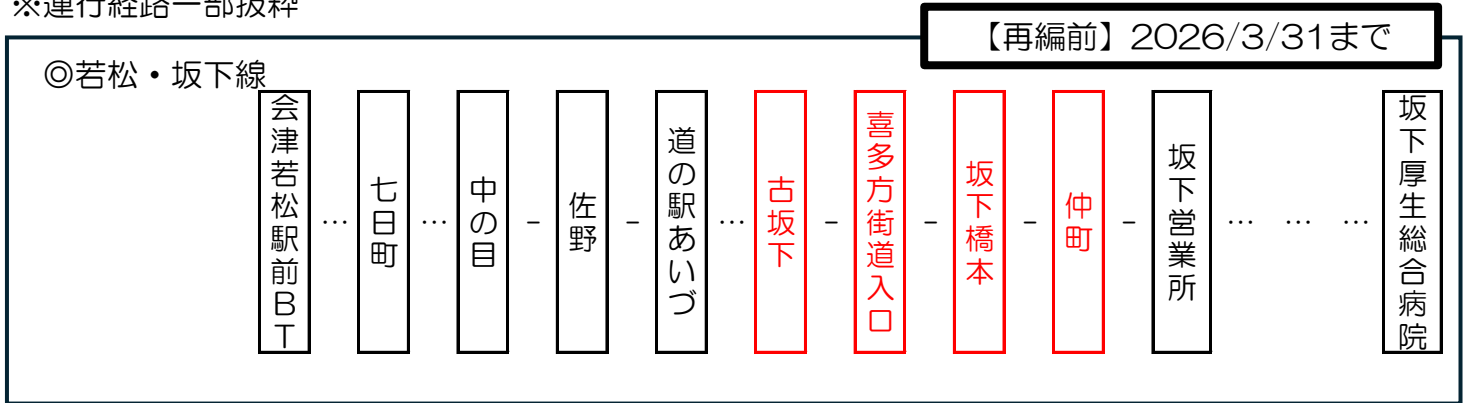

塩川・喜多方線（2026/4/1ダイヤ改正） 主なバス停の時刻表

記号	★	●	◆	◎	盆
	土・日・祝日運休	土・日・祝日運行	12/31~1/3運休	元日（1/1）運休	8/13~8/16運休

会津若松 ⇒ 笈川・塩川 ⇒ 喜多方

記号	★◆盆	★◆盆	●◎	◎							★◆盆	◎
西若松駅東口	6:55	8:10	8:30	9:00	10:05	11:55	13:10	14:55	16:00	17:10	18:25	19:25
竹田病院前	↓	8:14	8:34	9:04	10:09	11:59	13:14	14:59	16:04	↓	↓	↓
会津若松駅前BT	7:13	8:26	8:46	9:16	10:21	12:11	13:26	15:11	16:16	17:28	18:43	19:41
会津アピオ入口	7:22	8:35	8:55	9:25	10:30	12:20	13:35	15:20	16:25	17:37	18:52	19:50
会津医療センター	7:30	8:43	9:03	9:33	10:38	12:28	13:43	15:28	16:33	17:45	19:00	19:57
熊の屋	7:34	↓	↓	9:37	10:42	↓	↓	15:32	16:37	17:49	↓	↓
笠の目	7:35	↓	↓	9:38	10:43	↓	↓	15:33	16:38	17:50	↓	↓
湯川役場前	7:36	↓	↓	9:39	10:44	↓	↓	15:34	16:39	17:51	↓	↓
湯川小川屋前	7:37	↓	↓	9:40	10:45	↓	↓	15:35	16:40	17:52	↓	↓
笈川小学校前	7:38	↓	↓	9:41	10:46	↓	↓	15:36	16:41	17:53	↓	↓
松川	7:39	8:49	9:09	9:42	10:47	12:34	13:49	15:37	16:42	17:54	19:06	20:02
浜崎	7:40	8:50	9:10	9:43	10:48	12:35	13:50	15:38	16:43	17:55	19:07	20:03
喜多方駅前	8:06	9:16	9:36	10:09	11:14	13:01	14:16	16:04	17:09	18:21	19:33	20:29

2. 若松・坂下線の一部運行経路の変更

全便が商業施設（メガステージ会津坂下）経由、及び運行経路変更により会津農林高校近くにバス停を設定しました。また一部のバスについては会津若松駅前から会津学鳳高校近くのバス停まで延伸します。

※運行経路一部抜粋

※運行経路一部抜粋

若松・坂下線（2026/4/1ダイヤ改正） 主なバス停の時刻表

（！注意！）会津若松駅前BT～山見町延伸するバスのみ掲載しています

記号	★	◆	◎	益
	土・日・祝日運休	12/31～1/3運休	元日（1/1）運休	8/13～8/16運休