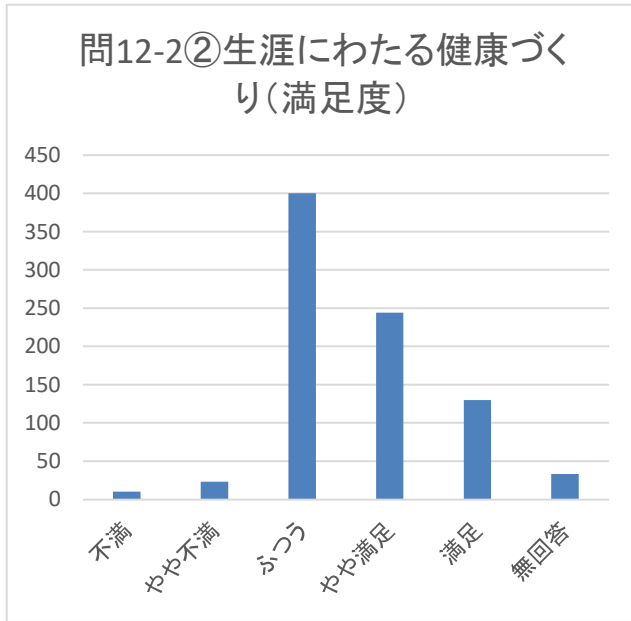

むらづくりの満足度・重要度グラフ

□安全・安心で、誰もが快適に住める村づくり

問12-1①防災・消防対策の推進(満足度)

問12-1①防災・消防対策の推進(重要度)

問12-1②救急・救命体制の整備(満足度)

問12-1②救急・救命体制の整備(重要度)

問12-1③交通安全・防犯対策の推進(満足度)

問12-1③交通安全・防犯対策の推進(重要度)

□いつも健康で共に支え合えるむらづくり

むらづくりの満足度・重要度グラフ

□美しい田園風景と活力ある産業基盤のむらづくり

むらづくりの満足度・重要度グラフ

□お互いに心行き交う活力あるむらづくり