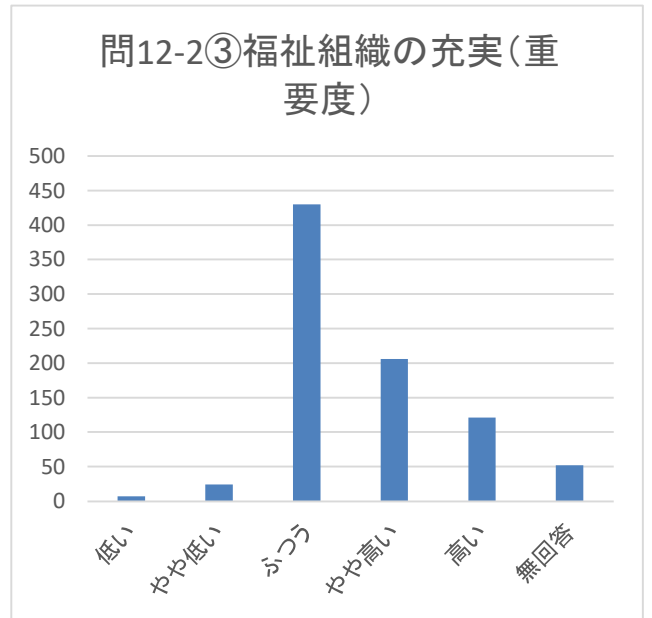

むらづくりの満足度・重要度グラフ

□安全・安心で、誰もが快適に住める村づくり

問12-1①防災・消防対策の推進(満足度)

問12-1①防災・消防対策の推進(重要度)

問12-1②救急・救命体制の整備(満足度)

問12-1②救急・救命体制の整備(重要度)

問12-1③交通安全・防犯対策の推進(満足度)

問12-1③交通安全・防犯対策の推進(重要度)

□いつも健康で共に支え合えるむらづくり

むらづくりの満足度・重要度グラフ

□美しい田園風景と活力ある産業基盤のむらづくり

むらづくりの満足度・重要度グラフ

□お互いに心行き交う活力あるむらづくり