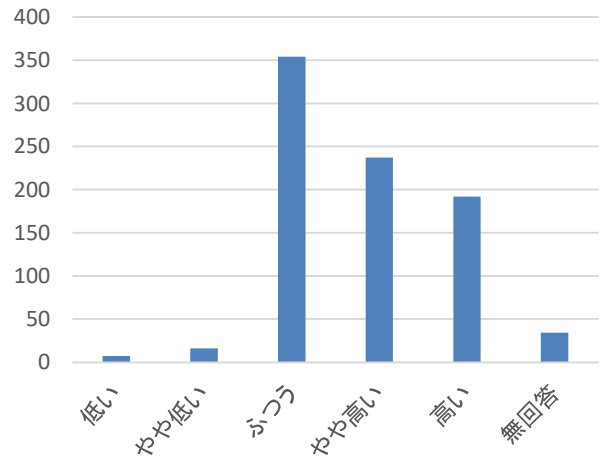

むらづくりの満足度・重要度グラフ

□安全・安心で、誰もが快適に住める村づくり

問12-1①防災・消防対策の推進(満足度)

問12-1①防災・消防対策の推進(重要度)

問12-1②救急・救命体制の整備(満足度)

問12-1②救急・救命体制の整備(重要度)

問12-1③交通安全・防犯対策の推進(満足度)

問12-1③交通安全・防犯対策の推進(重要度)

□いつも健康で共に支え合えるむらづくり

むらづくりの満足度・重要度グラフ

□美しい田園風景と活力ある産業基盤のむらづくり

むらづくりの満足度・重要度グラフ

□お互いに心行き交う活力あるむらづくり