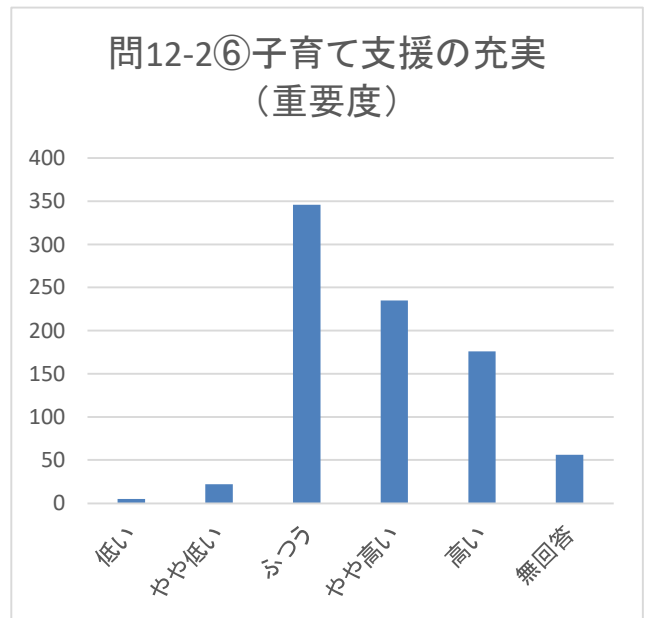

むらづくりの満足度・重要度グラフ

□安全・安心で、誰もが快適に住める村づくり

問12-1①防災・消防対策の推進(満足度)

問12-1①防災・消防対策の推進(重要度)

問12-1②救急・救命体制の整備(満足度)

問12-1②救急・救命体制の整備(重要度)

問12-1③交通安全・防犯対策の推進(満足度)

問12-1③交通安全・防犯対策の推進(重要度)

□いつも健康で共に支え合えるむらづくり

むらづくりの満足度・重要度グラフ

□美しい田園風景と活力ある産業基盤のむらづくり

むらづくりの満足度・重要度グラフ

□お互いに心行き交う活力あるむらづくり