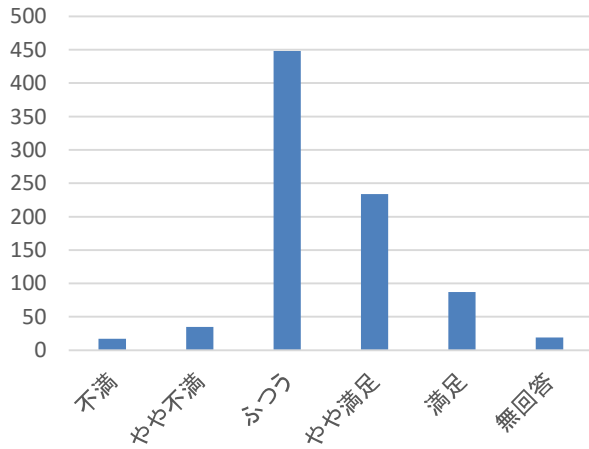

むらづくりの満足度・重要度グラフ

□安全・安心で、誰もが快適に住める村づくり

問12-1①防災・消防対策の推進(満足度)

問12-1①防災・消防対策の推進(重要度)

問12-1②救急・救命体制の整備(満足度)

問12-1②救急・救命体制の整備(重要度)

問12-1③交通安全・防犯対策の推進(満足度)

問12-1③交通安全・防犯対策の推進(重要度)

□いつも健康で共に支え合えるむらづくり

むらづくりの満足度・重要度グラフ

□美しい田園風景と活力ある産業基盤のむらづくり

むらづくりの満足度・重要度グラフ

□お互いに心行き交う活力あるむらづくり