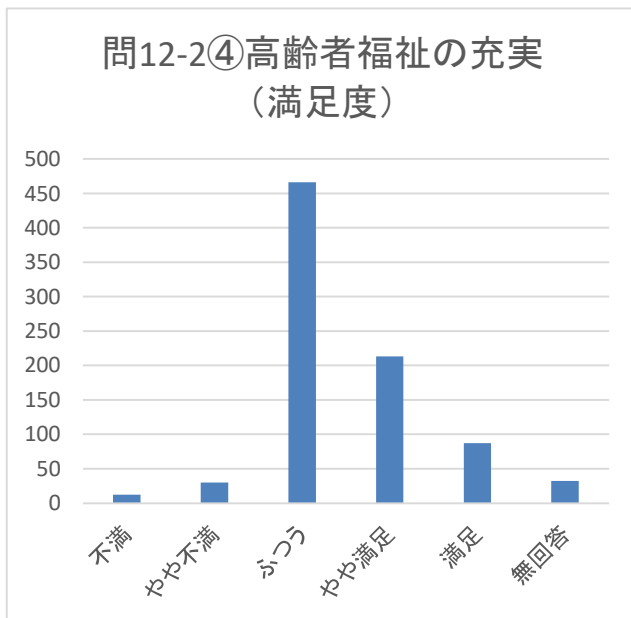

むらづくりの満足度・重要度グラフ

□安全・安心で、誰もが快適に住める村づくり

問12-1①防災・消防対策の推進(満足度)

問12-1①防災・消防対策の推進(重要度)

問12-1②救急・救命体制の整備(満足度)

問12-1②救急・救命体制の整備(重要度)

問12-1③交通安全・防犯対策の推進(満足度)

問12-1③交通安全・防犯対策の推進(重要度)

□いつも健康で共に支え合えるむらづくり

むらづくりの満足度・重要度グラフ

□美しい田園風景と活力ある産業基盤のむらづくり

むらづくりの満足度・重要度グラフ

□お互いに心行き交う活力あるむらづくり