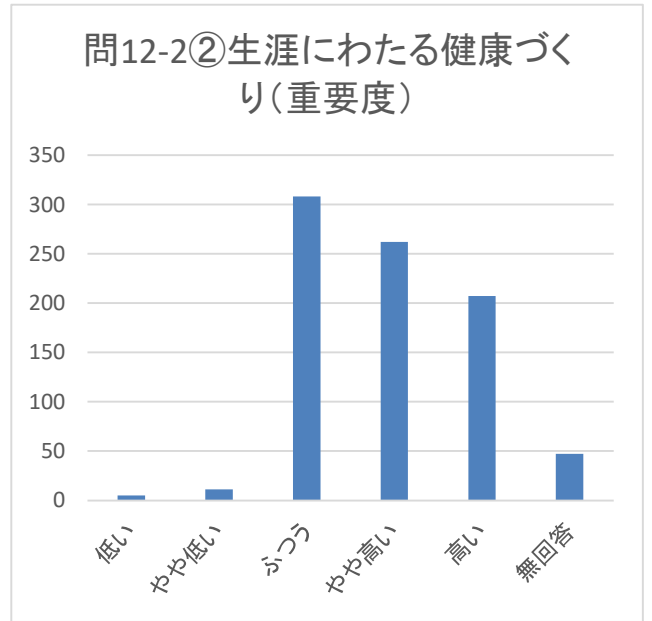

むらづくりの満足度・重要度グラフ

□安全・安心で、誰もが快適に住める村づくり

問12-1①防災・消防対策の推進(満足度)

問12-1①防災・消防対策の推進(重要度)

問12-1②救急・救命体制の整備(満足度)

問12-1②救急・救命体制の整備(重要度)

問12-1③交通安全・防犯対策の推進(満足度)

問12-1③交通安全・防犯対策の推進(重要度)

□いつも健康で共に支え合えるむらづくり

むらづくりの満足度・重要度グラフ

□美しい田園風景と活力ある産業基盤のむらづくり

むらづくりの満足度・重要度グラフ

□お互いに心行き交う活力あるむらづくり