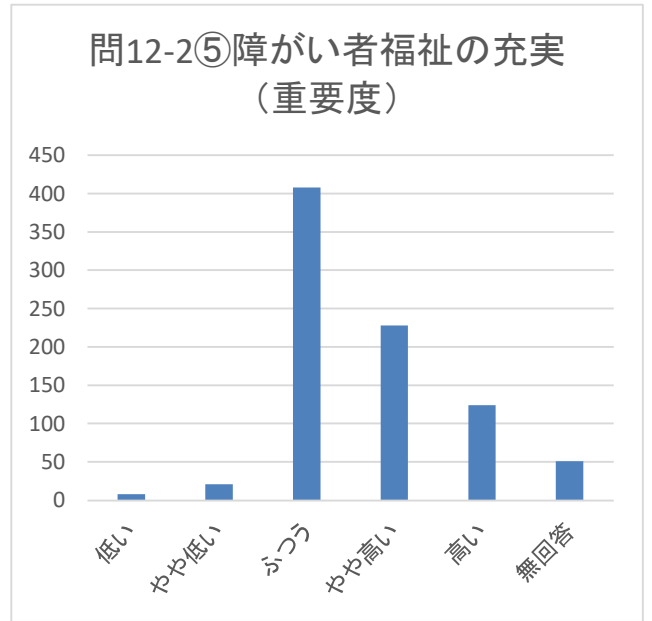

むらづくりの満足度・重要度グラフ

□安全・安心で、誰もが快適に住める村づくり

問12-1①防災・消防対策の推進(満足度)

問12-1①防災・消防対策の推進(重要度)

問12-1②救急・救命体制の整備(満足度)

問12-1②救急・救命体制の整備(重要度)

問12-1③交通安全・防犯対策の推進(満足度)

問12-1③交通安全・防犯対策の推進(重要度)

□いつも健康で共に支え合えるむらづくり

むらづくりの満足度・重要度グラフ

□美しい田園風景と活力ある産業基盤のむらづくり

むらづくりの満足度・重要度グラフ

□お互いに心行き交う活力あるむらづくり