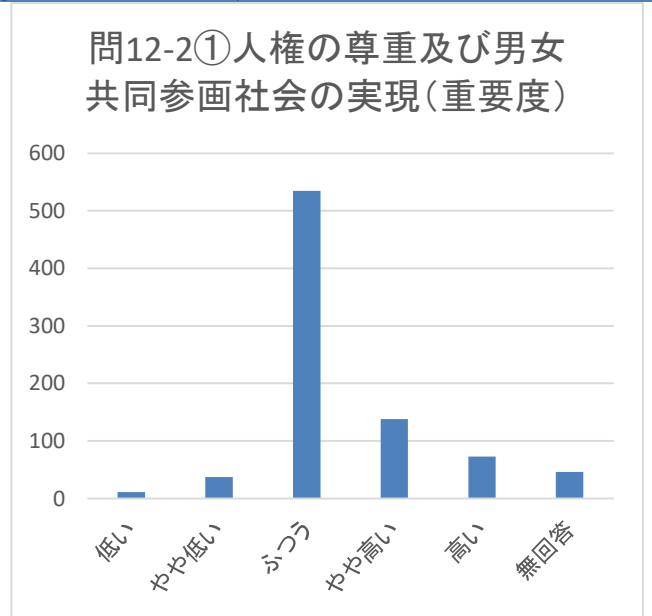

むらづくりの満足度・重要度グラフ

□安全・安心で、誰もが快適に住める村づくり

問12-1①防災・消防対策の推進(満足度)

問12-1①防災・消防対策の推進(重要度)

問12-1②救急・救命体制の整備(満足度)

問12-1②救急・救命体制の整備(重要度)

問12-1③交通安全・防犯対策の推進(満足度)

問12-1③交通安全・防犯対策の推進(重要度)

□いつも健康で共に支え合えるむらづくり

むらづくりの満足度・重要度グラフ

□美しい田園風景と活力ある産業基盤のむらづくり

むらづくりの満足度・重要度グラフ

□お互いに心行き交う活力あるむらづくり