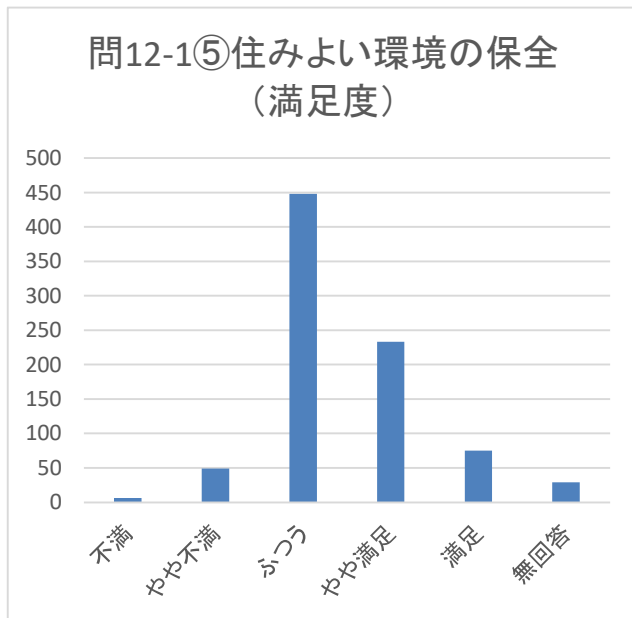

むらづくりの満足度・重要度グラフ

□安全・安心で、誰もが快適に住める村づくり

問12-1①防災・消防対策の推進(満足度)

問12-1①防災・消防対策の推進(重要度)

問12-1②救急・救命体制の整備(満足度)

問12-1②救急・救命体制の整備(重要度)

問12-1③交通安全・防犯対策の推進(満足度)

問12-1③交通安全・防犯対策の推進(重要度)

□いつも健康で共に支え合えるむらづくり

むらづくりの満足度・重要度グラフ

□美しい田園風景と活力ある産業基盤のむらづくり

むらづくりの満足度・重要度グラフ

□お互いに心行き交う活力あるむらづくり