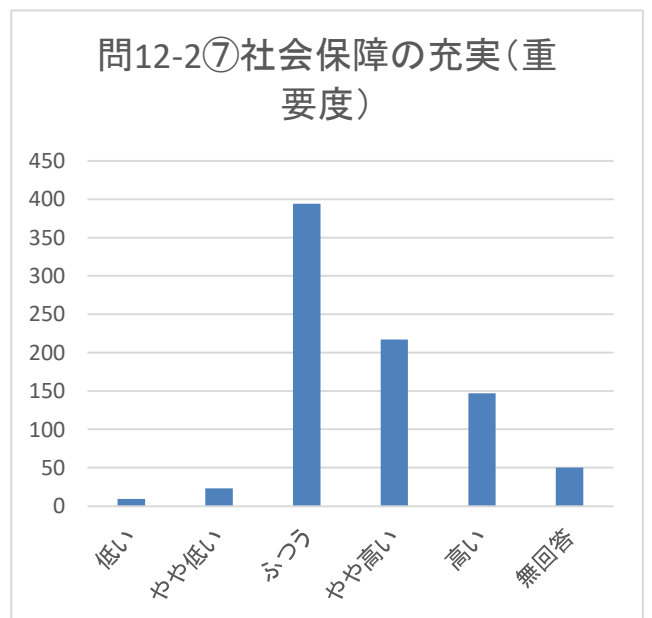

むらづくりの満足度・重要度グラフ

□安全・安心で、誰もが快適に住める村づくり

問12-1①防災・消防対策の推進(満足度)

問12-1①防災・消防対策の推進(重要度)

問12-1②救急・救命体制の整備(満足度)

問12-1②救急・救命体制の整備(重要度)

問12-1③交通安全・防犯対策の推進(満足度)

問12-1③交通安全・防犯対策の推進(重要度)

□いつも健康で共に支え合えるむらづくり

むらづくりの満足度・重要度グラフ

□美しい田園風景と活力ある産業基盤のむらづくり

むらづくりの満足度・重要度グラフ

□お互いに心行き交う活力あるむらづくり