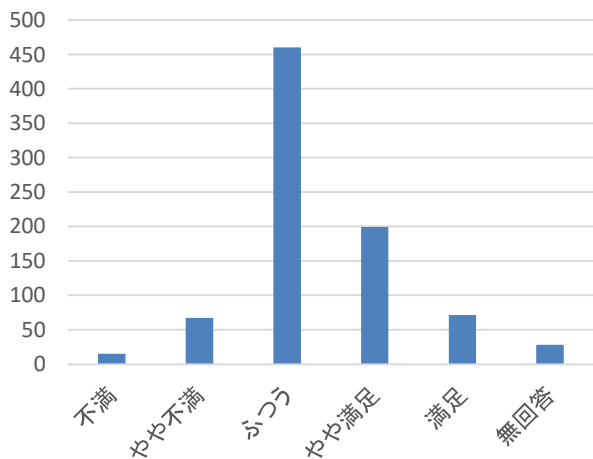

むらづくりの満足度・重要度グラフ

□安全・安心で、誰もが快適に住める村づくり

問12-1①防災・消防対策の推進(満足度)

問12-1①防災・消防対策の推進(重要度)

問12-1②救急・救命体制の整備(満足度)

問12-1②救急・救命体制の整備(重要度)

問12-1③交通安全・防犯対策の推進(満足度)

問12-1③交通安全・防犯対策の推進(重要度)

□いつも健康で共に支え合えるむらづくり

むらづくりの満足度・重要度グラフ

□美しい田園風景と活力ある産業基盤のむらづくり

むらづくりの満足度・重要度グラフ

□お互いに心行き交う活力あるむらづくり