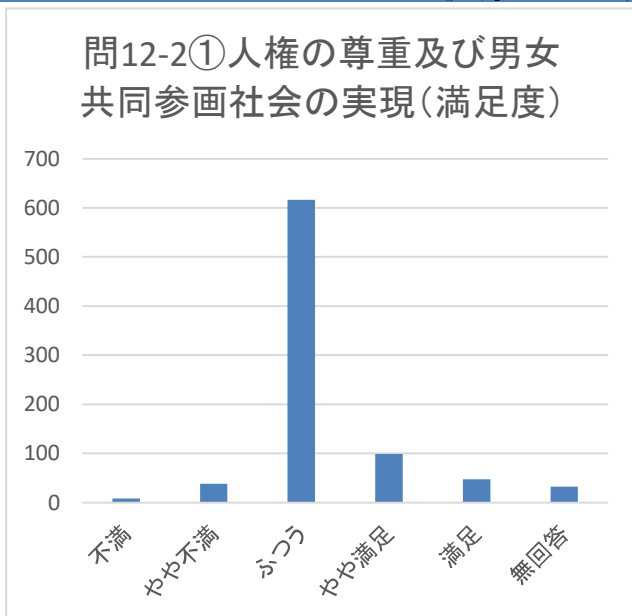

むらづくりの満足度・重要度グラフ

□安全・安心で、誰もが快適に住める村づくり

問12-1①防災・消防対策の推進(満足度)

問12-1①防災・消防対策の推進(重要度)

問12-1②救急・救命体制の整備(満足度)

問12-1②救急・救命体制の整備(重要度)

問12-1③交通安全・防犯対策の推進(満足度)

問12-1③交通安全・防犯対策の推進(重要度)

□いつも健康で共に支え合えるむらづくり

むらづくりの満足度・重要度グラフ

□美しい田園風景と活力ある産業基盤のむらづくり

むらづくりの満足度・重要度グラフ

□お互いに心行き交う活力あるむらづくり