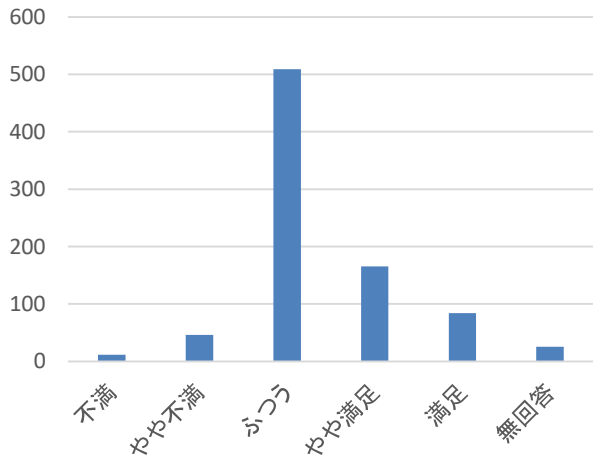

むらづくりの満足度・重要度グラフ

□安全・安心で、誰もが快適に住める村づくり

問12-1①防災・消防対策の推進(満足度)

問12-1①防災・消防対策の推進(重要度)

問12-1②救急・救命体制の整備(満足度)

問12-1②救急・救命体制の整備(重要度)

問12-1③交通安全・防犯対策の推進(満足度)

問12-1③交通安全・防犯対策の推進(重要度)

□いつも健康で共に支え合えるむらづくり

むらづくりの満足度・重要度グラフ

□美しい田園風景と活力ある産業基盤のむらづくり

むらづくりの満足度・重要度グラフ

□お互いに心行き交う活力あるむらづくり