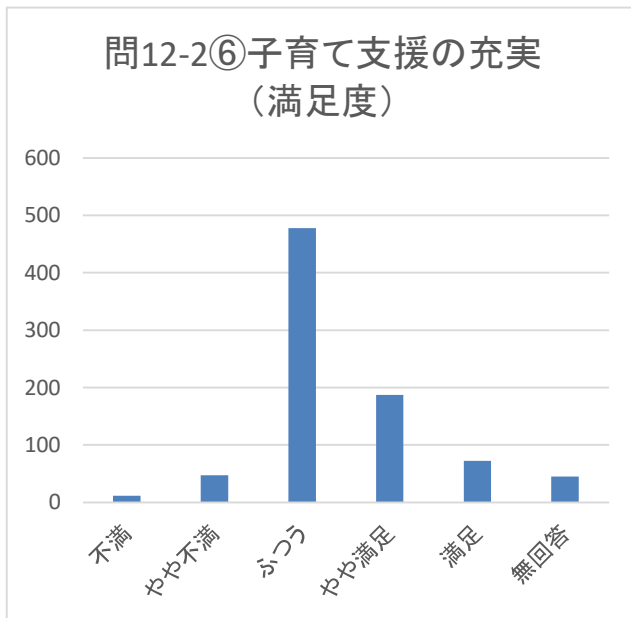

むらづくりの満足度・重要度グラフ

□安全・安心で、誰もが快適に住める村づくり

問12-1①防災・消防対策の推進(満足度)

問12-1①防災・消防対策の推進(重要度)

問12-1②救急・救命体制の整備(満足度)

問12-1②救急・救命体制の整備(重要度)

問12-1③交通安全・防犯対策の推進(満足度)

問12-1③交通安全・防犯対策の推進(重要度)

□いつも健康で共に支え合えるむらづくり

むらづくりの満足度・重要度グラフ

□美しい田園風景と活力ある産業基盤のむらづくり

むらづくりの満足度・重要度グラフ

□お互いに心行き交う活力あるむらづくり