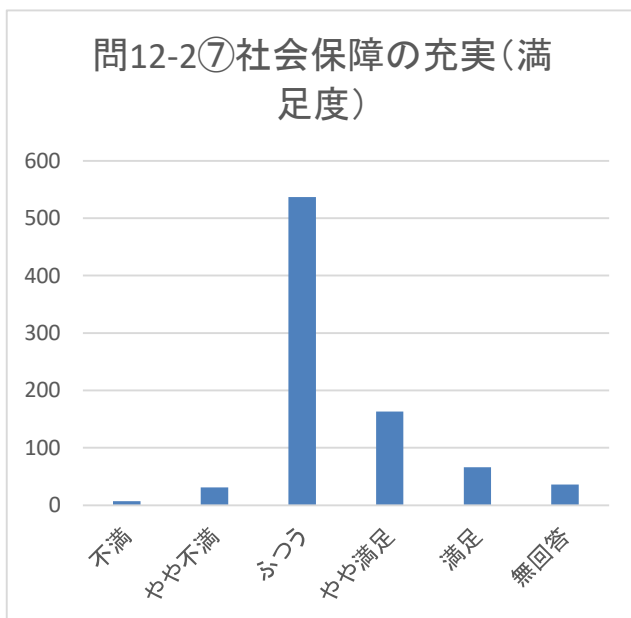

むらづくりの満足度・重要度グラフ

□安全・安心で、誰もが快適に住める村づくり

問12-1①防災・消防対策の推進(満足度)

問12-1①防災・消防対策の推進(重要度)

問12-1②救急・救命体制の整備(満足度)

問12-1②救急・救命体制の整備(重要度)

問12-1③交通安全・防犯対策の推進(満足度)

問12-1③交通安全・防犯対策の推進(重要度)

□いつも健康で共に支え合えるむらづくり

むらづくりの満足度・重要度グラフ

□美しい田園風景と活力ある産業基盤のむらづくり

むらづくりの満足度・重要度グラフ

□お互いに心行き交う活力あるむらづくり