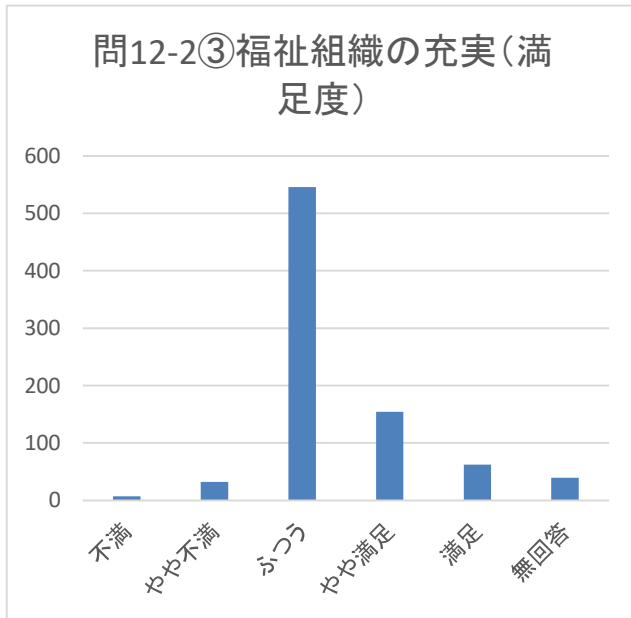

むらづくりの満足度・重要度グラフ

□安全・安心で、誰もが快適に住める村づくり

問12-1①防災・消防対策の推進(満足度)

問12-1①防災・消防対策の推進(重要度)

問12-1②救急・救命体制の整備(満足度)

問12-1②救急・救命体制の整備(重要度)

問12-1③交通安全・防犯対策の推進(満足度)

問12-1③交通安全・防犯対策の推進(重要度)

□いつも健康で共に支え合えるむらづくり

むらづくりの満足度・重要度グラフ

□美しい田園風景と活力ある産業基盤のむらづくり

むらづくりの満足度・重要度グラフ

□お互いに心行き交う活力あるむらづくり