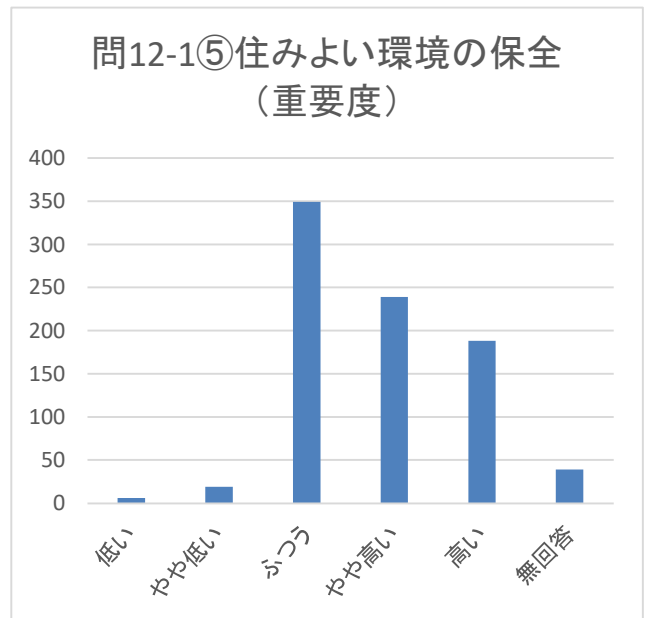

むらづくりの満足度・重要度グラフ

□安全・安心で、誰もが快適に住める村づくり

問12-1①防災・消防対策の推進(満足度)

問12-1①防災・消防対策の推進(重要度)

問12-1②救急・救命体制の整備(満足度)

問12-1②救急・救命体制の整備(重要度)

問12-1③交通安全・防犯対策の推進(満足度)

問12-1③交通安全・防犯対策の推進(重要度)

□いつも健康で共に支え合えるむらづくり

むらづくりの満足度・重要度グラフ

□美しい田園風景と活力ある産業基盤のむらづくり

むらづくりの満足度・重要度グラフ

□お互いに心行き交う活力あるむらづくり