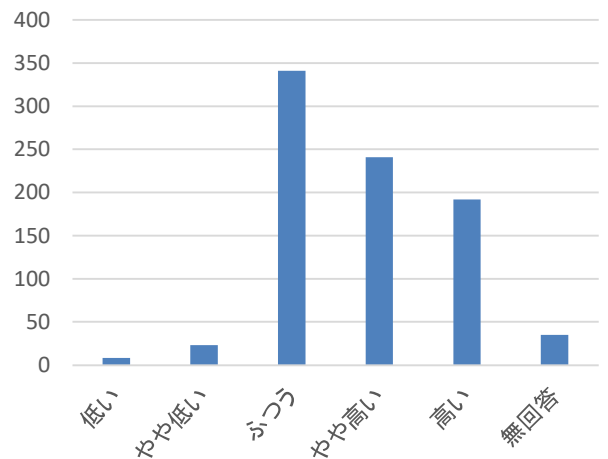

むらづくりの満足度・重要度グラフ

□安全・安心で、誰もが快適に住める村づくり

問12-1①防災・消防対策の推進(満足度)

問12-1①防災・消防対策の推進(重要度)

問12-1②救急・救命体制の整備(満足度)

問12-1②救急・救命体制の整備(重要度)

問12-1③交通安全・防犯対策の推進(満足度)

問12-1③交通安全・防犯対策の推進(重要度)

□いつも健康で共に支え合えるむらづくり

むらづくりの満足度・重要度グラフ

□美しい田園風景と活力ある産業基盤のむらづくり

むらづくりの満足度・重要度グラフ

□お互いに心行き交う活力あるむらづくり