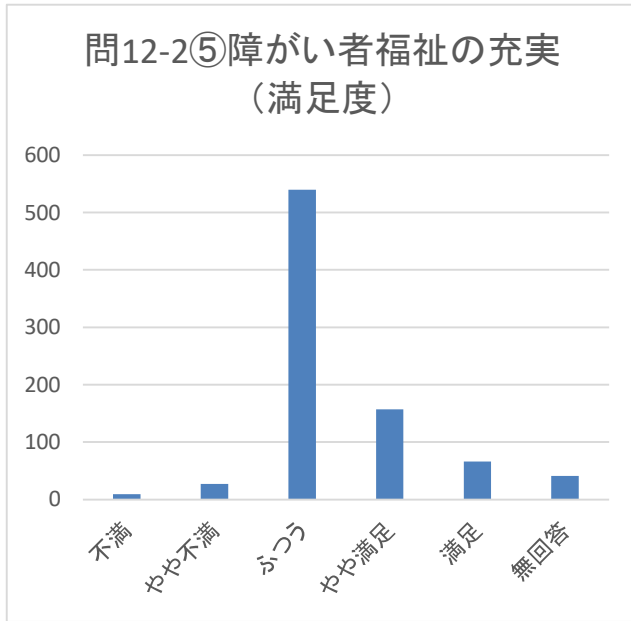

むらづくりの満足度・重要度グラフ

□安全・安心で、誰もが快適に住める村づくり

問12-1①防災・消防対策の推進(満足度)

問12-1①防災・消防対策の推進(重要度)

問12-1②救急・救命体制の整備(満足度)

問12-1②救急・救命体制の整備(重要度)

問12-1③交通安全・防犯対策の推進(満足度)

問12-1③交通安全・防犯対策の推進(重要度)

□いつも健康で共に支え合えるむらづくり

むらづくりの満足度・重要度グラフ

□美しい田園風景と活力ある産業基盤のむらづくり

むらづくりの満足度・重要度グラフ

□お互いに心行き交う活力あるむらづくり