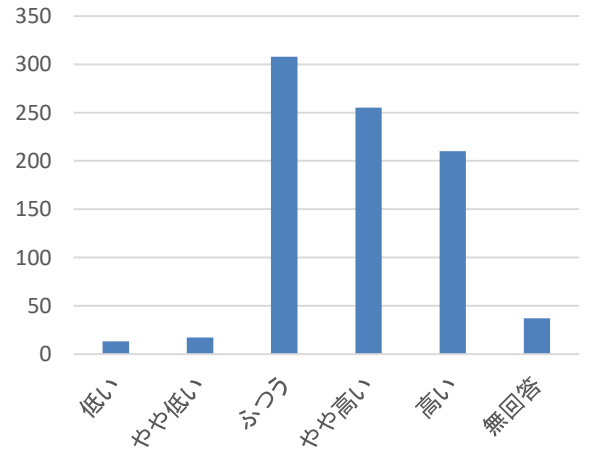

むらづくりの満足度・重要度グラフ

□安全・安心で、誰もが快適に住める村づくり

問12-1①防災・消防対策の推進(満足度)

問12-1①防災・消防対策の推進(重要度)

問12-1②救急・救命体制の整備(満足度)

問12-1②救急・救命体制の整備(重要度)

問12-1③交通安全・防犯対策の推進(満足度)

問12-1③交通安全・防犯対策の推進(重要度)

□いつも健康で共に支え合えるむらづくり

むらづくりの満足度・重要度グラフ

□美しい田園風景と活力ある産業基盤のむらづくり

むらづくりの満足度・重要度グラフ

□お互いに心行き交う活力あるむらづくり