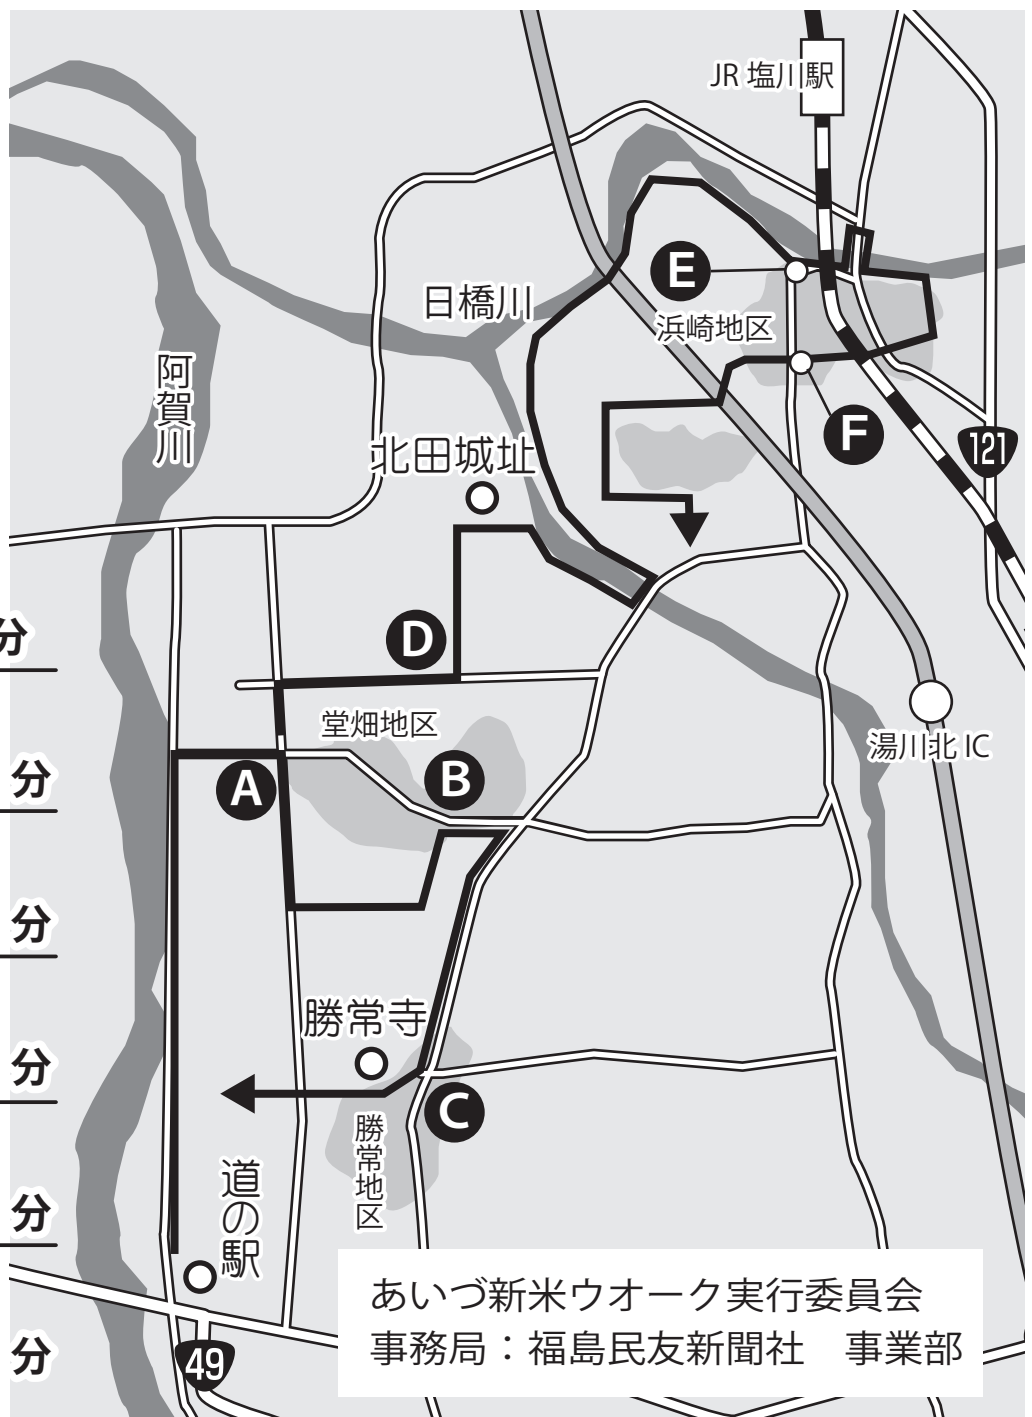

スタート

9時30分

通過予想時間

A 地点

9時50分～10時20分

B 地点

10時20分～10時40分

C 地点

10時45分～12時10分

D 地点

10時00分～10時30分

E 地点

10時30分～11時10分

F 地点

10時45分～11時30分

あいづ新米ウオーク実行委員会
事務局：福島民友新聞社 事業部