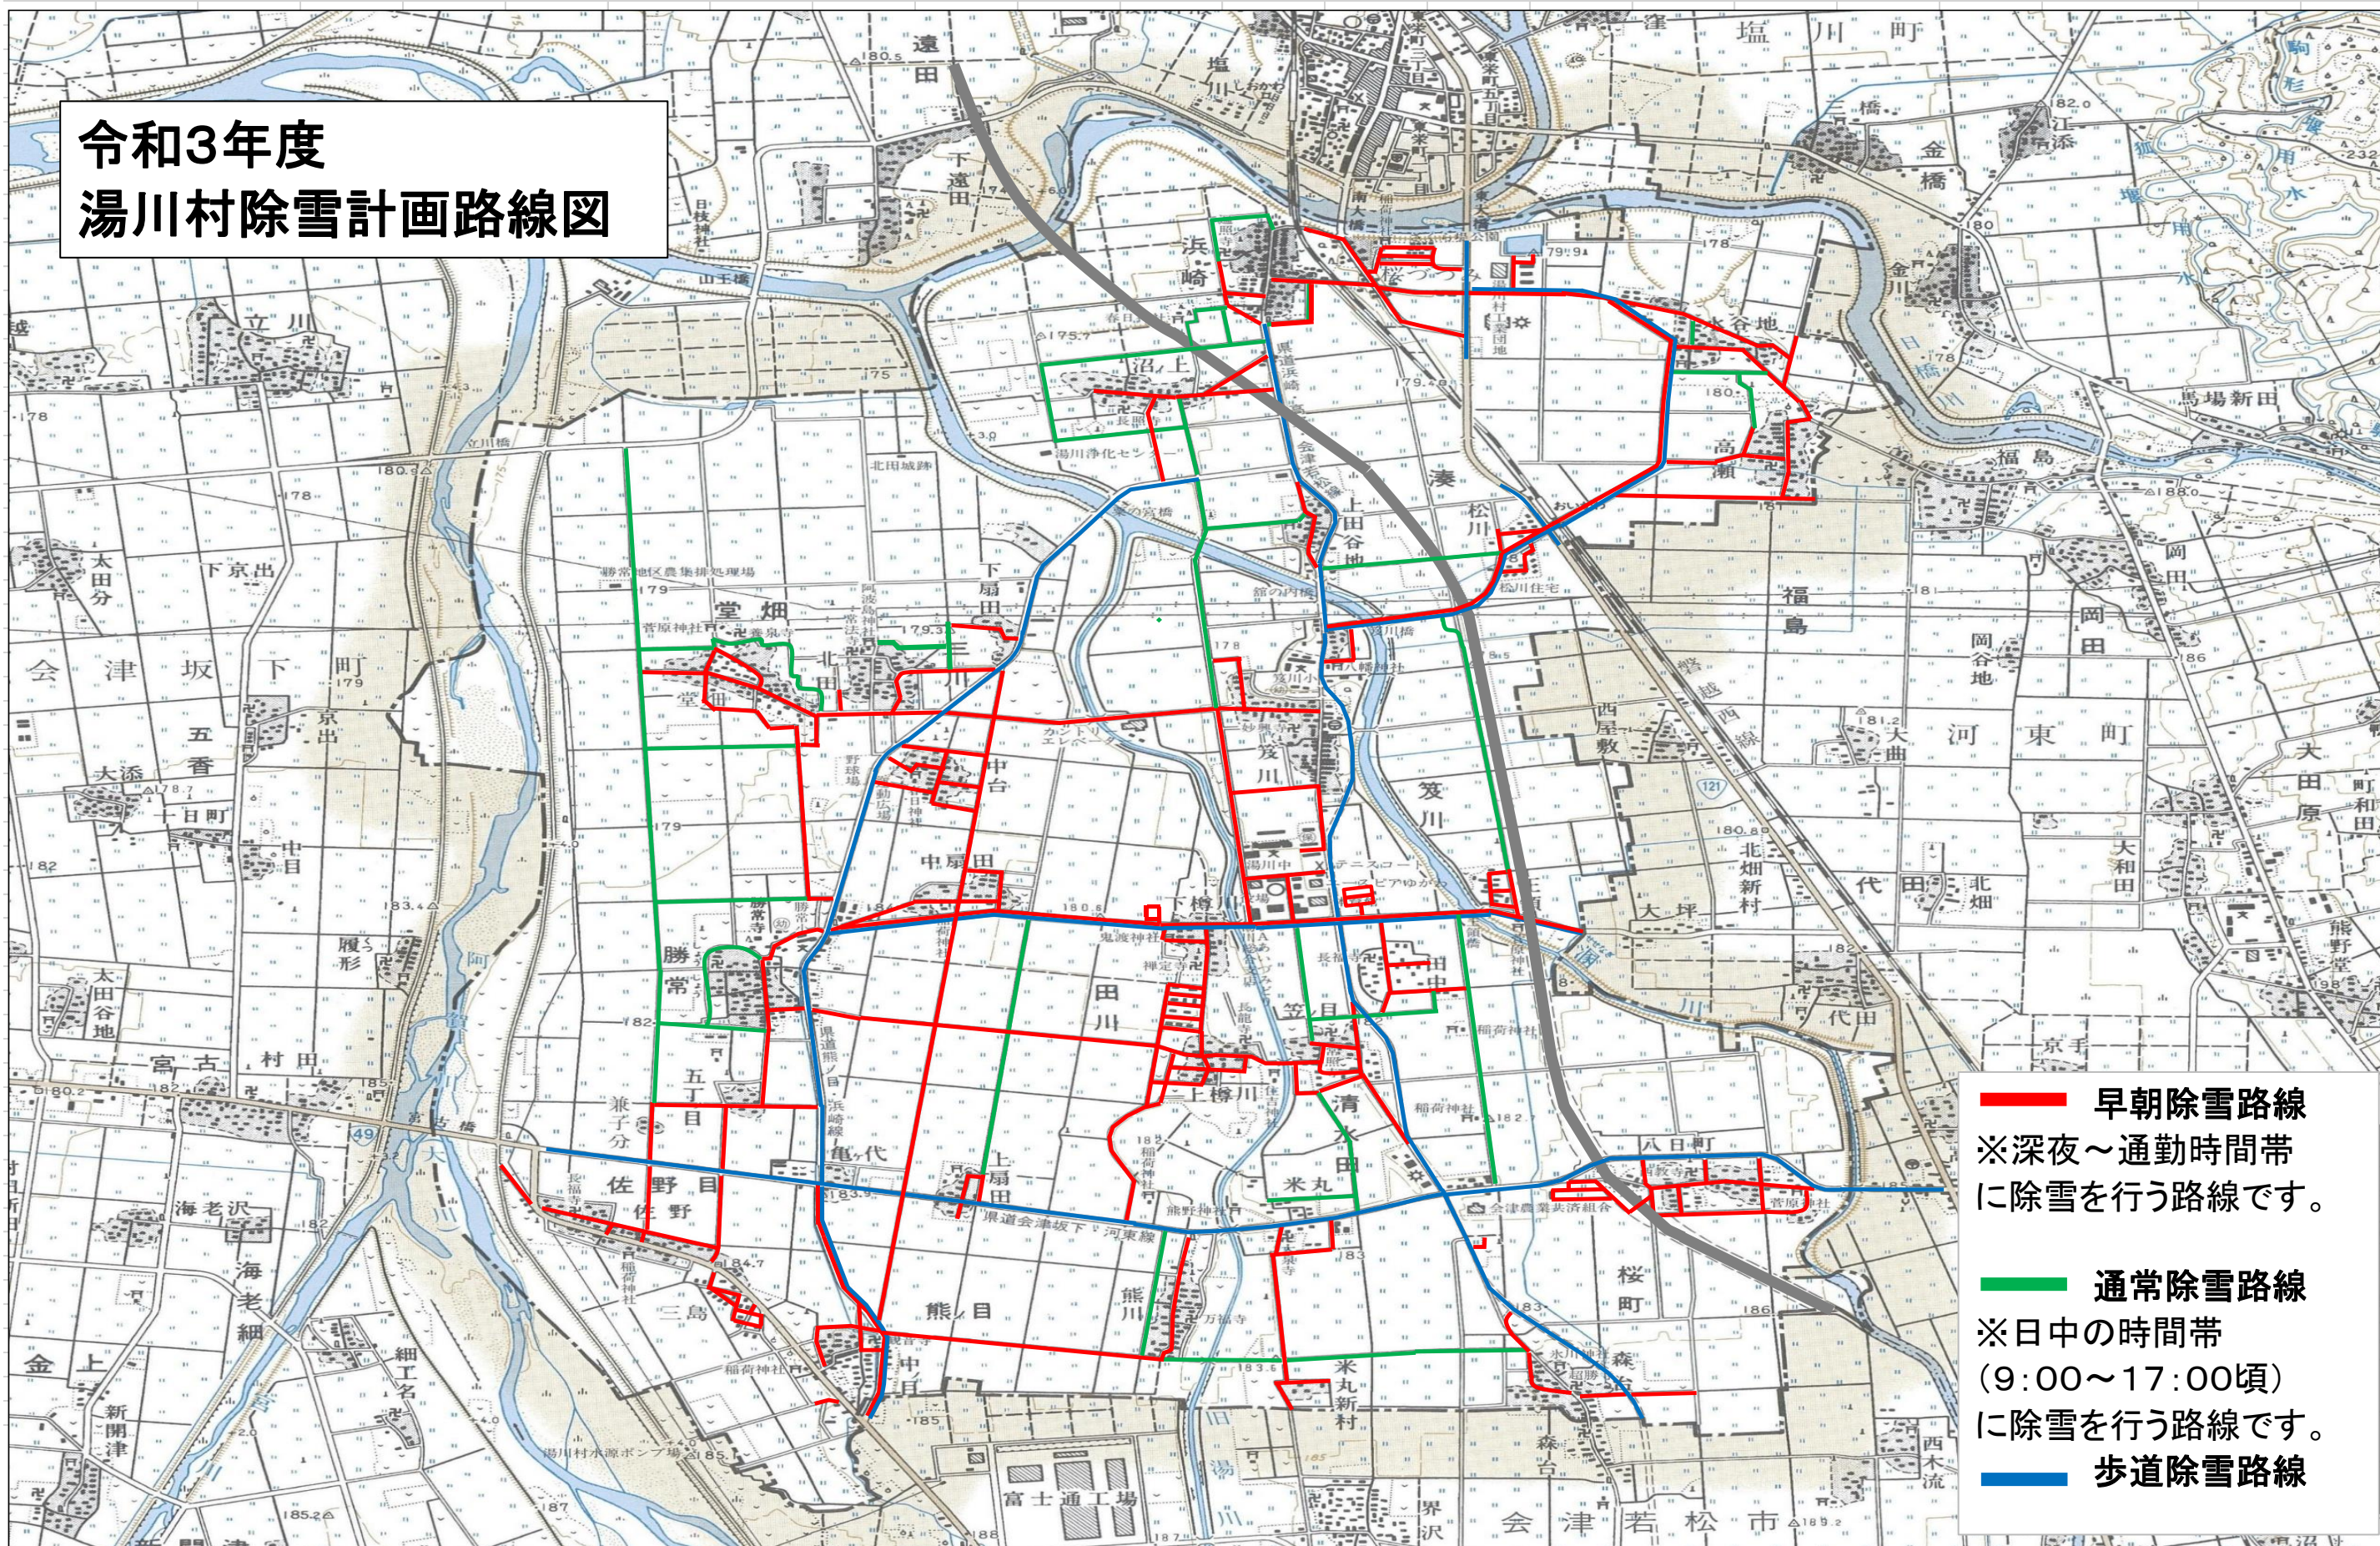

# 令和3年度 湯川村除雪計画路線図

- 早朝除雪路線**  
※深夜～通勤時間帯  
に除雪を行う路線です。
- 通常除雪路線**  
※日中の時間帯  
(9:00～17:00頃)  
に除雪を行う路線です。
- 歩道除雪路線**